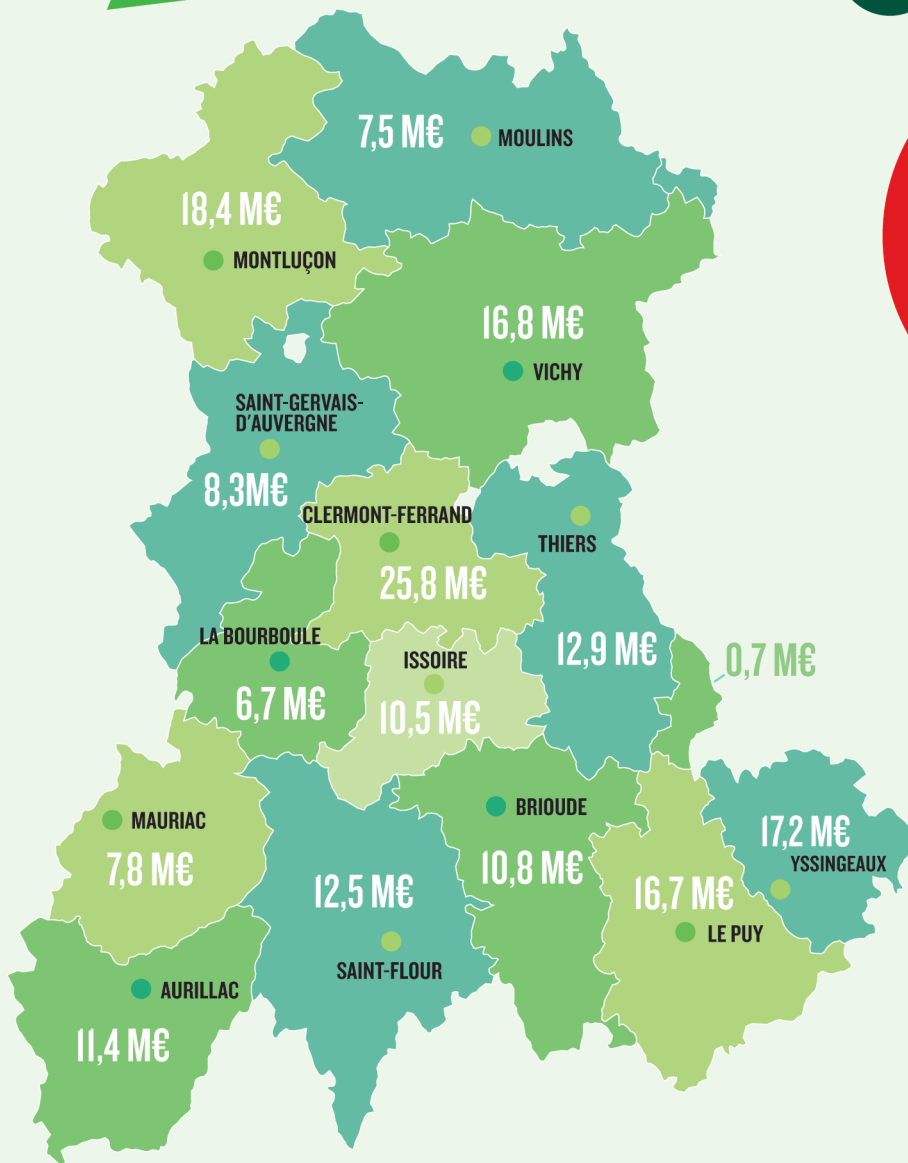

# LA RÉGION SOUTIENT TOUS SES TERRITOIRES

**184 M€**  
d'aides attribuées  
pour **1259** projets  
financés entre  
2005 et 2014

**Allier** : Pays de la Vallée de Montluçon et du Cher; Territoire bourbon et Pays de Moulins Auvergne; Pays du Charolais-Brionnais; Pays Vichy Auvergne  
**Cantal** : Pays du Haut-Cantal Dordogne; Pays d'Aurillac; Pays de Saint-Flour Haute Auvergne  
**Haute-Loire** : Pays de Lafayette; Pays du Velay; Pays de la Jeune Loire et ses Rivières  
**Puy-de-Dôme** : Pays des Combrailles; Pays du Grand Clermont; Pays du Grand Sancy; Pays d'Issoire-Val d'Allier Sud; Pays du Forez; Pays de la Vallée de la Dore